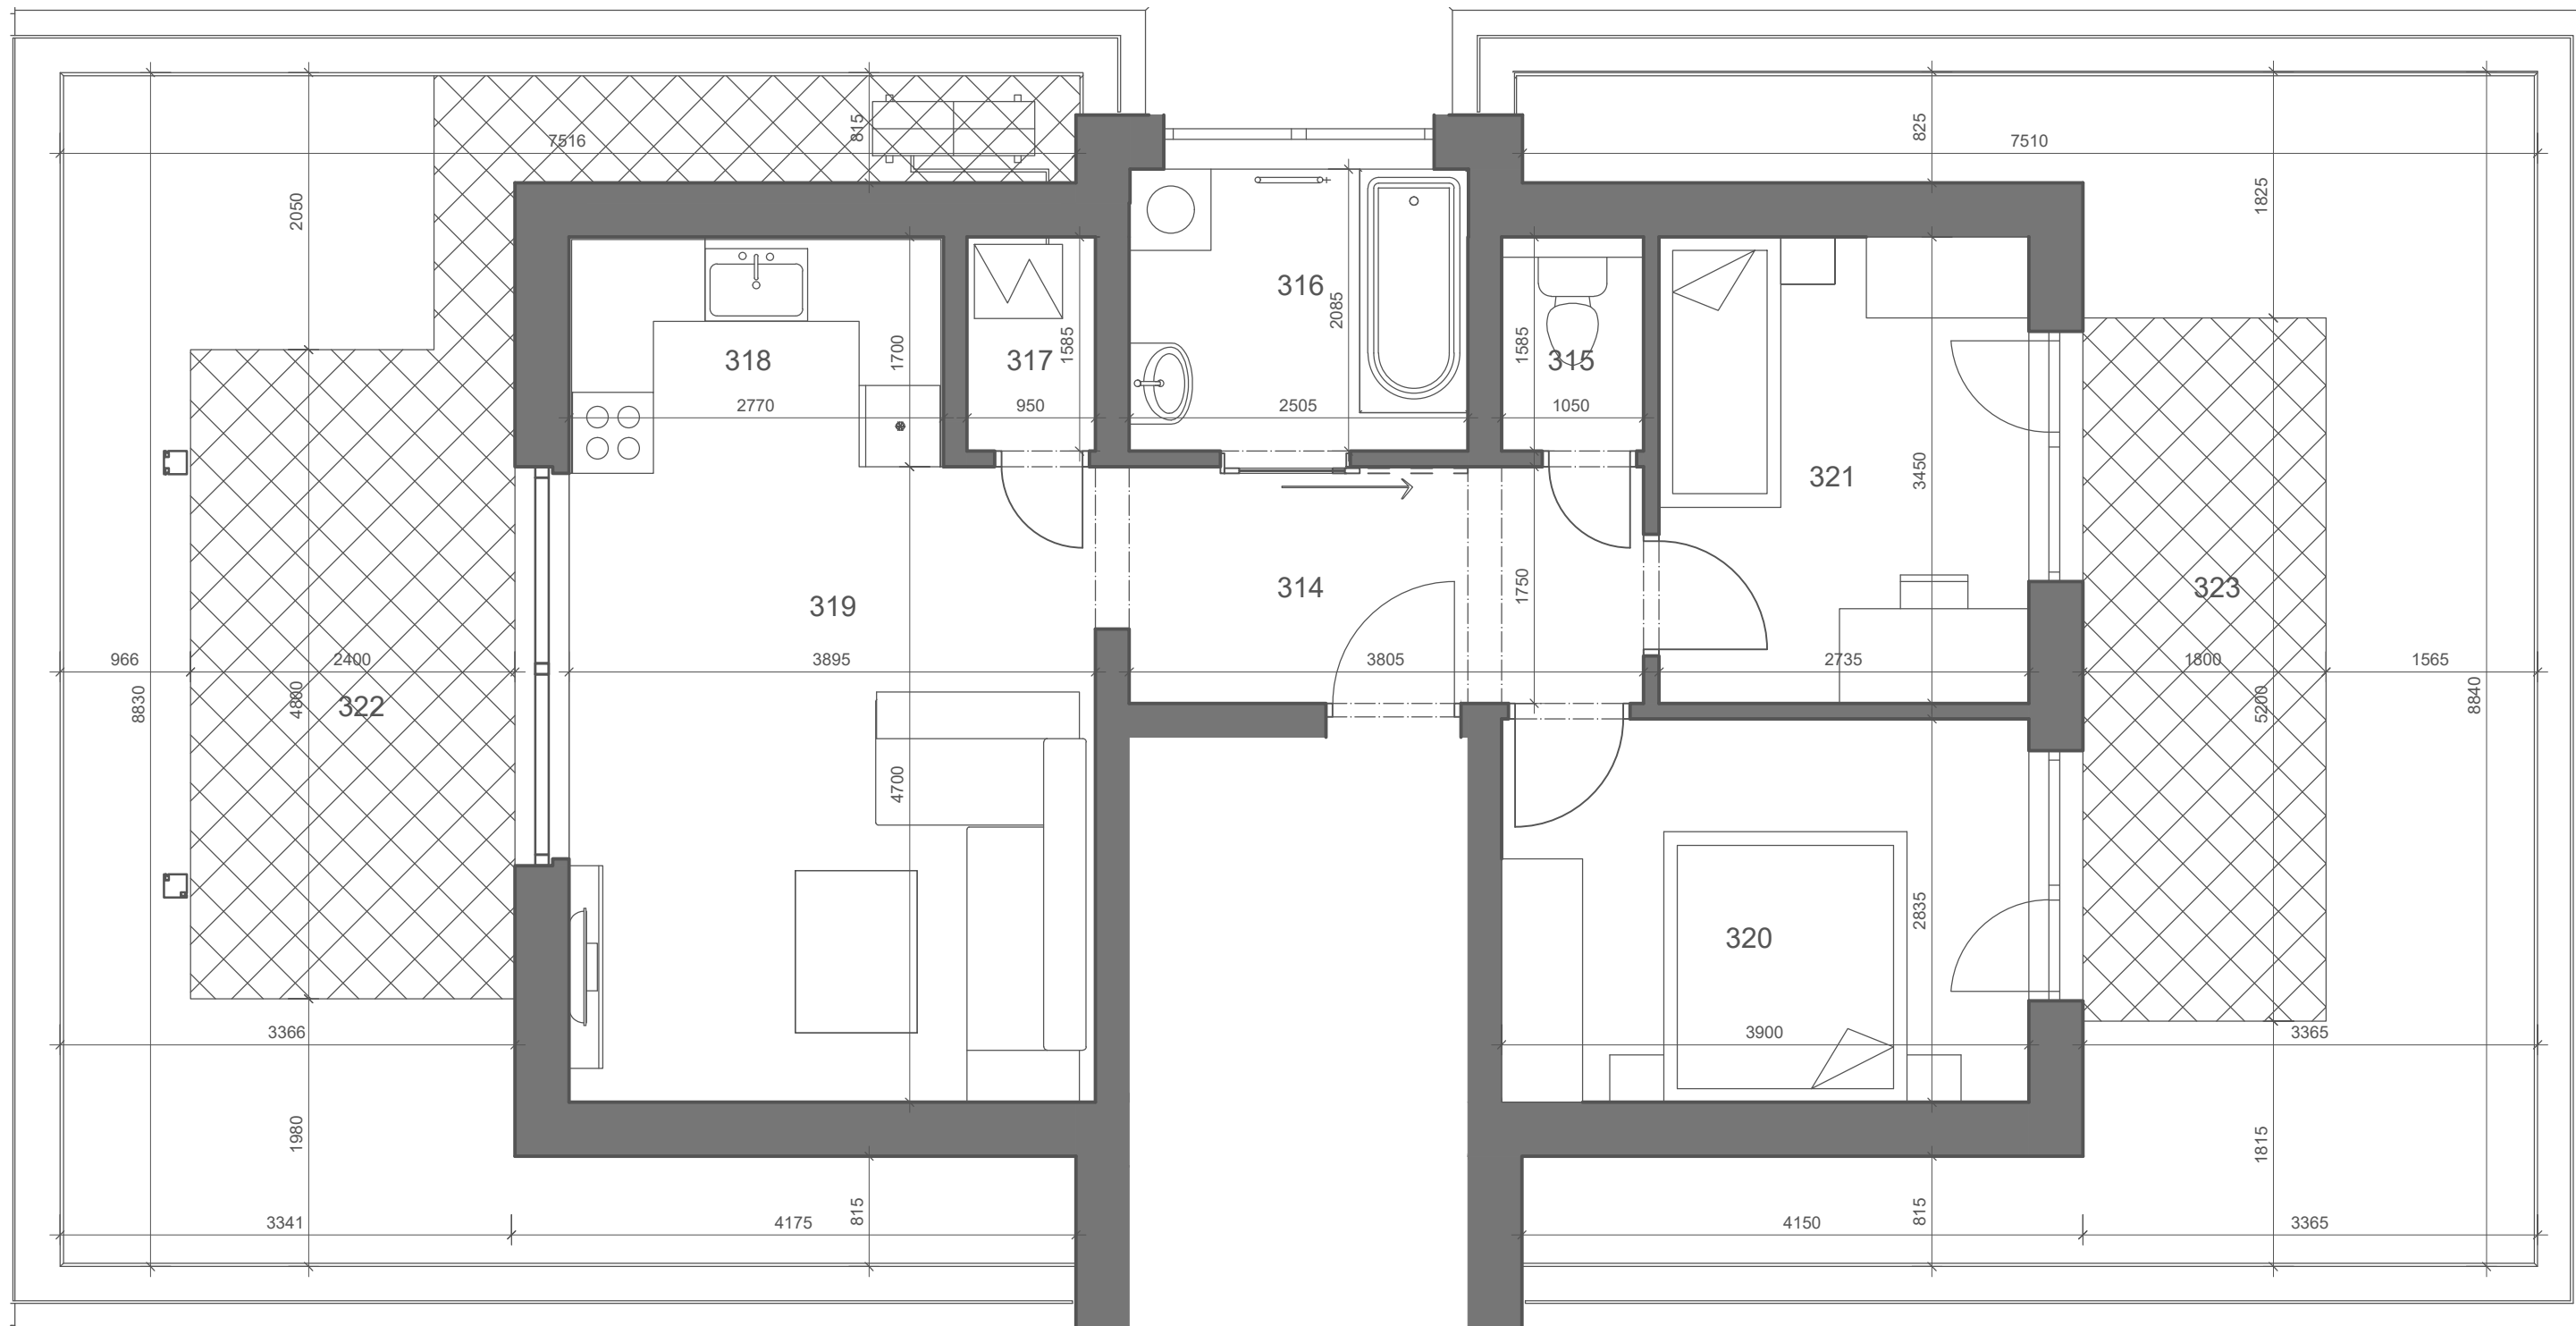

Plum Residence II.

Byt č.10

3 Izbový byt
3.NP / 2. Poschodie

314	Hala	6,66 m ²
315	WC	1,51 m ²
316	Kúpeľňa	5,22 m ²
317	Komora	1,51 m ²
318	Kuchyňa	4,71 m ²
319	Obývacia izba	18,31 m ²
320	Spálňa	11,06 m ²
321	Izba	9,44 m ²
Plocha bytu		58,42 m²
322	Terasa	37,99 m ²
323	Terasa	37,94 m ²

Umiestnenie bytu

Poschodie

Rozmery miestností a zariadenie bytu sú iba orienta čné. Zariadenie bytu nie je súčasťou dodania. Skutočné rozmery a plochy môžu vykazovať odchýlky.